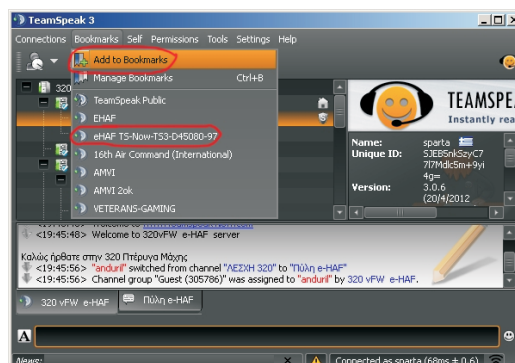

D) Μόλις συνδεθούμε αποθηκεύουμε την σύνδεση στα Bookmark