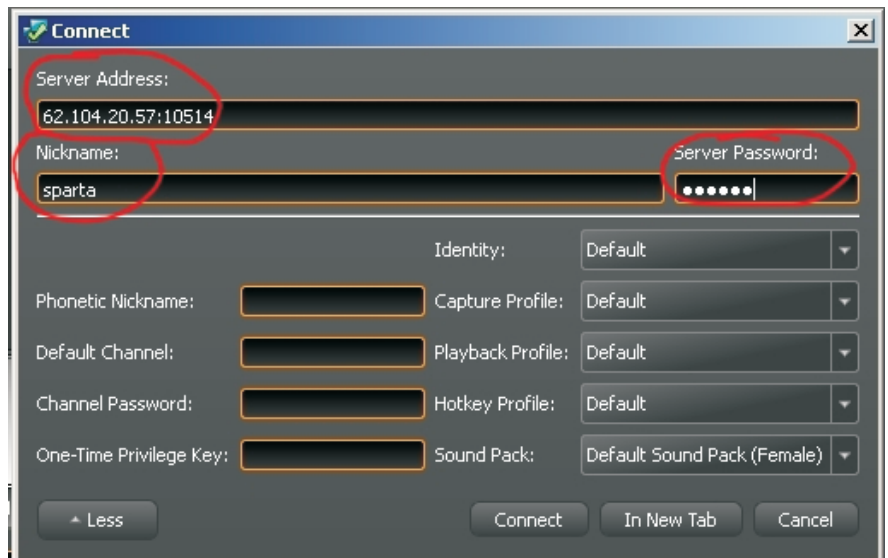

ΟΔΗΓΙΕΣ ΣΥΝΔΕΣΗΣ ΣΤΟ Team Speak 3

Κατεβάζουμε το TS3 από εδώ <http://www.teamspeak.com/?page=downloads>

Το εγκαθιστούμε – το τρέχουμε

A) Πατάμε Connect

B) Περνάμε τα στοιχεία της σύνδεσης Team Speak 3
server Address **62.104.20.57:10514**
Nickname (πχ sparta)
server password: ---- με pm

C) Πατάμε connect

D) Μόλις συνδεθούμε αποθηκεύουμε την σύνδεση στα Bookmark

E) Στην επόμενη σύνδεση μας μπαίνουμε από την έτοιμη σύνδεση στα Bookmarks

Created e-haf 320vFW by: sparta